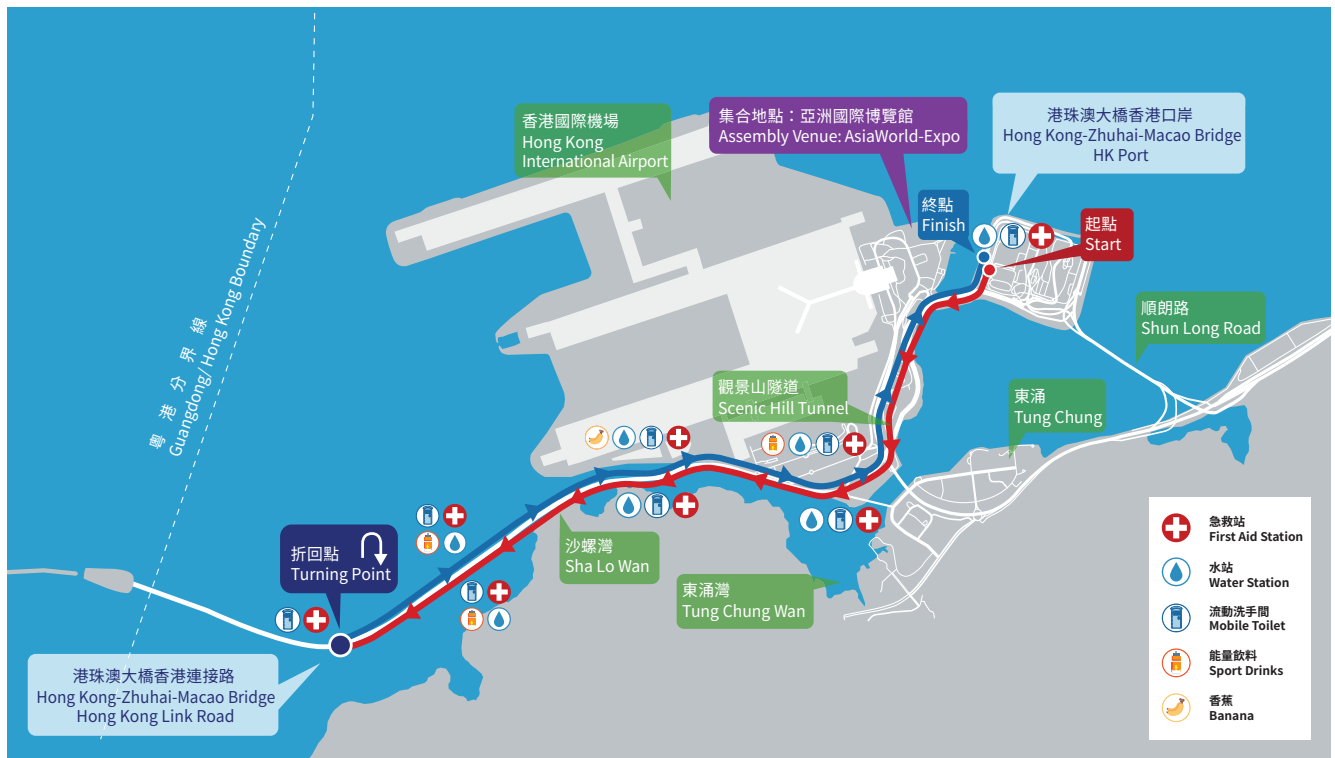

中國銀行(香港)
BANK OF CHINA (HONG KONG)
港珠澳大橋(香港段)半馬拉松
HONG KONG-ZHUHAI-MACAO BRIDGE HK SECTION
HALF MARATHON 2024/25

ELECTRIFY
YOUR
RUN

了解更多

路線圖及高度圖

Course Map and Course Profile

路線圖

Course Map

賽道高度圖