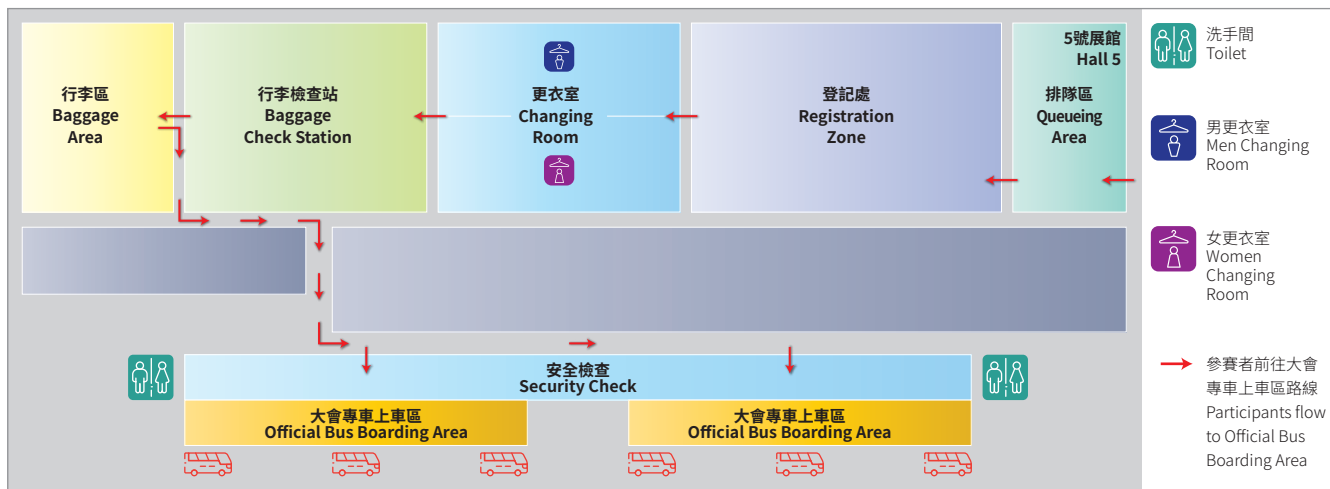

1. 登記處

參賽者需於登記處出示號碼布及用於賽事登記的身份證明文件正本以供大會工作人員核實其身份。

Registration Zone

Participants are required to present their Bib and original identification document used in the event registration at the registration zone for checking.

2. 更衣室

在集合地點設有男女分開的更衣室。

Changing Room

There are separate changing rooms for men and women at the Assembly Venue.

3. 行李檢查站

參賽者必須使用由大會提供之行李袋及行李牌，以資識別。寄存行李前，請把行李牌繫緊於行李袋上。
參賽者寄存行李前，必須在行李檢查站完成行李檢查。大會不會處理任何未經檢查的行李。

Baggage Check Station

Participants must use the baggage bags and baggage tags provided by the Organiser. Please ensure the baggage tag provided by the Organiser is securely tied on the bag.

Participants must complete Baggage Check at the Baggage Check Station before Baggage Deposit. Any baggage that has not completed Baggage Check will not be handled by the Organiser.

4. 行李區

根據行李牌上的行李編號，到指定之行李區寄存行李。

Baggage Area

Deposit the baggage at the designated Baggage Area in accordance with the baggage number printed on the baggage tag.

5. 安全檢查

有關禁止帶入行李區及比賽區物品，詳情請參閱第29頁。

Security Check

Regarding the Baggage Storage and Event Prohibited Items, please refer to page 29 for more details.

6. 大會專車上落區

參賽者只可乘坐大會專車前往起點。

Official Bus Boarding Area

Proceed to the starting area by taking designated transportation.