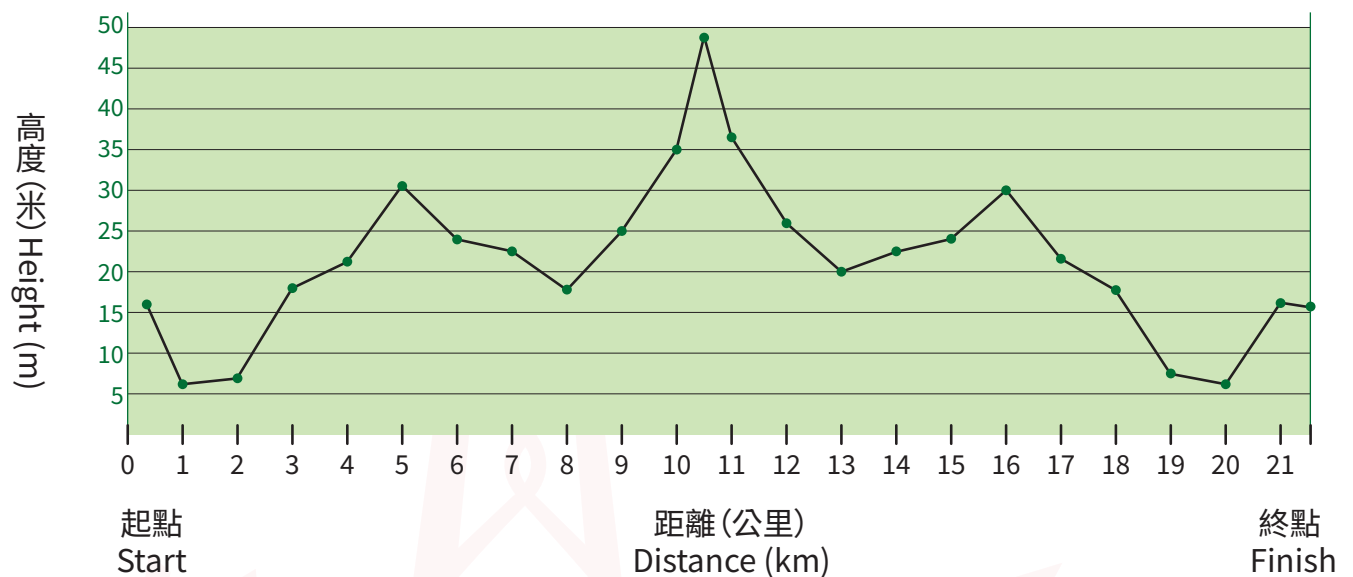

Course Profile

雲南白藥創制於 1902 年，是業內公認的中華老字號中最具創新力的代表。作為擁有 122 年歷史的中華老字號民族品牌，雲南白藥始終致力於推動傳統中醫藥融入現代生活，持續深挖傳統醫學產品的內生潛力，以產品創新回應現代生活需求，不斷為傳統品牌及傳統中醫藥產品注入新的生命力。雲南白藥秉承「守護生命與健康」的使命，圍繞藥品、中藥資源、健康、醫藥新流通四大業務基本盤持續深耕、穩健增長，已建立起包括天然藥物、中藥材飲片、特色藥、醫療器械、健康日化產品、保健食品等多個領域的業務布局。